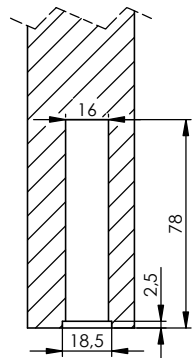

SZCZEGÓŁ B
SKALA: 1 : 2

PRZEKRÓJ D-D
SKALA: 1 : 2

(1:10)

PRZEKRÓJ O-O
SKALA: 1 : 10

PRZEKRÓJ P-P
SKALA: 1 : 10

SZCZEGÓŁ C
SKALA: 1 : 2

PRZEKRÓJ E-E
SKALA: 1 : 2

Szkic skrzydła
skala 1:20

SEKRET 4.2 PRAWA NA ZEWNĄTRZ 40x944x2010 (90x202)		Date (mm-dd-yyyy): 26-11-2020	
Materiał	Numer rysunku: ver 2	Skala 1:10	Arkusz: A3
Rysował: M. Teres	Sprawdzony:	Sheet: 1 OF 1	