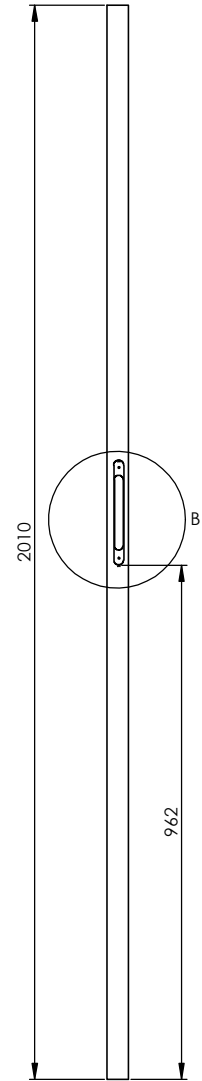

SZCZEGÓŁ B
SKALA: 1 : 2

PRZEKRÓJ D-D
SKALA: 1 : 2

(1:10)

PRZEKRÓJ O-O
SKALA: 1 : 10

PRZEKRÓJ P-P
SKALA: 1 : 10

SZCZEGÓŁ C
SKALA: 1 : 2

PRZEKRÓJ E-E
SKALA: 1 : 2

Szkic skrzydła
skala 1:20

SEKRET 4.2 PRAWA NA ZEWNĄTRZ 40x944x2010 (90x202)		Date (mm-dd-yyyy): 26-11-2020	
Materiał	Numer rysunku: ver 2	Skala 1:10	Arkusz: A3
Rysował: M. Teres	Sprawdzony:	Sheet: 1 OF 1	