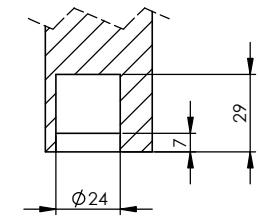

SZCZEGÓŁ B
SKALA: 1 : 2

PRZEKRÓJ D-D
SKALA: 1 : 2

(1:10)

PRZEKRÓJ O-O
SKALA: 1 : 10

PRZEKRÓJ P-P
SKALA: 1 : 10

SZCZEGÓŁ C
SKALA: 1 : 2

PRZEKRÓJ E-E
SKALA: 1 : 2

Szkic skrzydła
skala 1:20

SEKRET 4.2 PRAWA NA ZEWNĄTRZ 40x944x2010 (90x202)		Date (mm-dd-yyyy): 26-11-2020	
Materiał	Numer rysunku: ver 2	Skala 1:10	Arkusz: A3
Rysował: M. Teres	Sprawdzony:	Sheet: 1 OF 1	