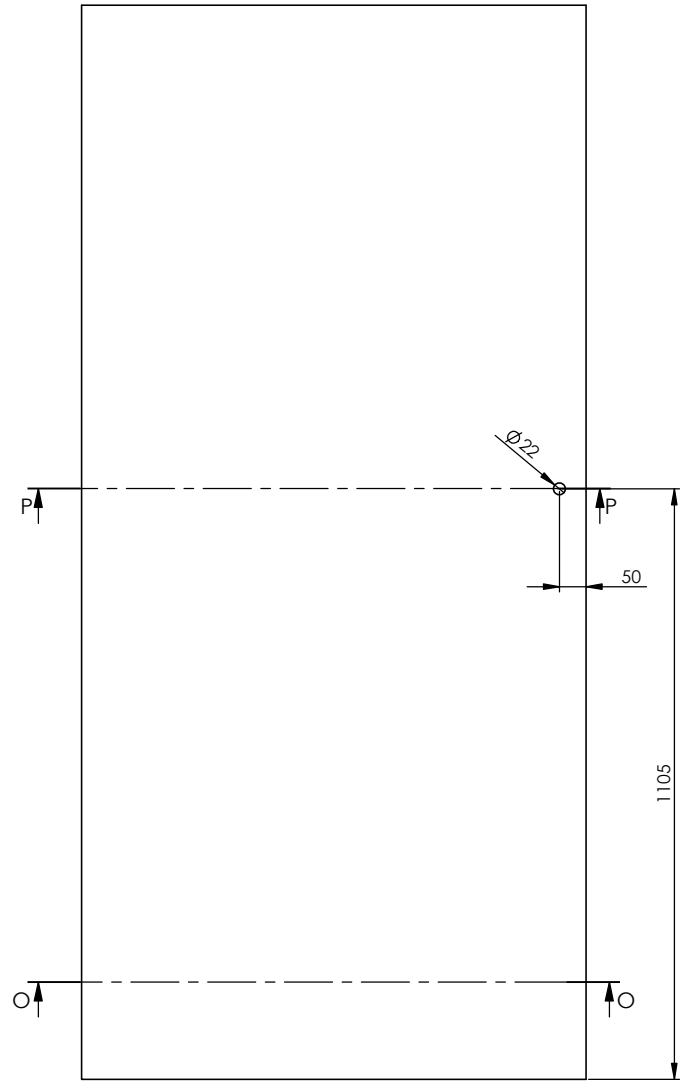

SZCZEGÓŁ B
SKALA: 1 : 2

PRZEKRÓJ D-D
SKALA: 1 : 2

(1:10)

PRZEKRÓJ O-O
SKALA: 1 : 10

PRZEKRÓJ P-P
SKALA: 1 : 10

SZCZEGÓŁ C
SKALA: 1 : 2

PRZEKRÓJ E-E
SKALA: 1 : 2

Szkic skrzydła
skala 1:20

SEKRET 4.2 PRAWA NA ZEWNĄTRZ 40x944x2010 (90x202)		Date (mm-dd-yyyy): 26-11-2020	
Materiał	Numer rysunku: ver 2	Skala 1:10	Arkusz: A3
Rysował: M. Teres	Sprawdzony:	Sheet: 1 OF 1	