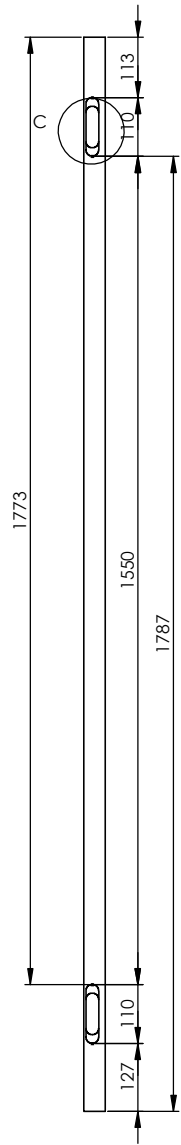

SZCZEGÓŁ B
SKALA: 1 : 2

PRZEKRÓJ D-D
SKALA: 1 : 2

(1:10)

PRZEKRÓJ O-O
SKALA: 1 : 10

PRZEKRÓJ P-P
SKALA: 1 : 10

SZCZEGÓŁ C
SKALA: 1 : 2

PRZEKRÓJ E-E
SKALA: 1 : 2

Szkic skrzydła
skala 1:20

SEKRET 4.2 PRAWA NA ZEWNĄTRZ 40x944x2010 (90x202)		Date (mm-dd-yyyy): 26-11-2020	
Materiał	Numer rysunku: ver 2	Skala 1:10	Arkusz: A3
Rysował: M. Teres	Sprawdzony:	Sheet: 1 OF 1	