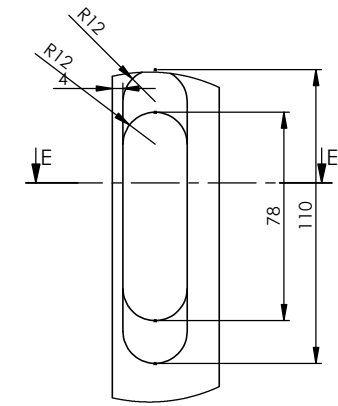

SZCZEGÓŁ B
SKALA: 1 : 2

PRZEKRÓJ D-D
SKALA: 1 : 2

(1:10)

PRZEKRÓJ O-O
SKALA: 1 : 10

PRZEKRÓJ P-P
SKALA: 1 : 10

SZCZEGÓŁ C
SKALA: 1 : 2

PRZEKRÓJ E-E
SKALA: 1 : 2

Szkic skrzydła
skala 1:20

SEKRET 4.2 PRAWA NA ZEWNĄTRZ 40x944x2010 (90x202)		Date (mm-dd-yyyy): 26-11-2020	
Materiał	Numer rysunku: ver 2	Skala 1:10	Arkusz: A3
Rysował: M. Teres	Sprawdzony:	Sheet: 1 OF 1	