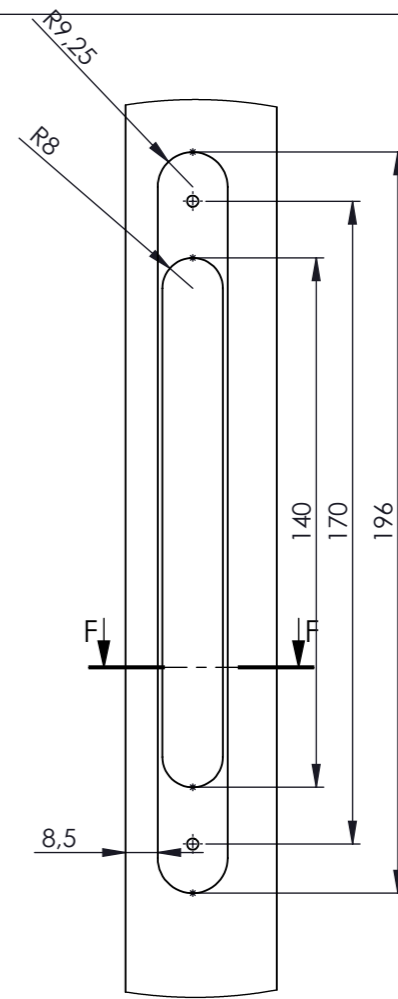

SZCZEGÓŁ C
SKALA: 1 : 2

PRZEKRÓJ D-D
SKALA: 1 : 2

PRZEKRÓJ A-A
SKALA: 1 : 10

PRZEKRÓJ B-B
SKALA: 1 : 10

SZCZEGÓŁ E
SKALA: 1 : 2

PRZEKRÓJ F-F
SKALA: 1 : 2

Szkic skrzydła
skala 1:20

SEKRET 4.2 LEWE NA ZEWNĄTRZ 40x944x2010 (90x202)		Date (mm-dd-yyyy): 26-11-2020	
Materiał	Numer rysunku: ver 2	Skala 1:10	Arkusz: A3
Rysował: M. Teres	Sprawdzony:	Sheet: 1 OF 1	