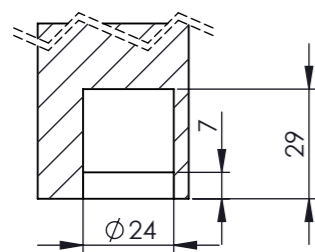

SZCZEGÓŁ C
SKALA: 1 : 2

PRZEKRÓJ D-D
SKALA: 1 : 2

PRZEKRÓJ A-A
SKALA: 1 : 10

PRZEKRÓJ B-B
SKALA: 1 : 10

SZCZEGÓŁ E
SKALA: 1 : 2

PRZEKRÓJ F-F
SKALA: 1 : 2

Szkic skrzydła
skala 1:20

SEKRET 4.2 LEWE NA ZEWNĄTRZ 40x944x2010 (90x202)		Date (mm-dd-yyyy): 26-11-2020	
Materiał	Numer rysunku: ver 2	Skala 1:10	Arkusz: A3
Rysował: M. Teres	Sprawdzony:	Sheet: 1 OF 1	