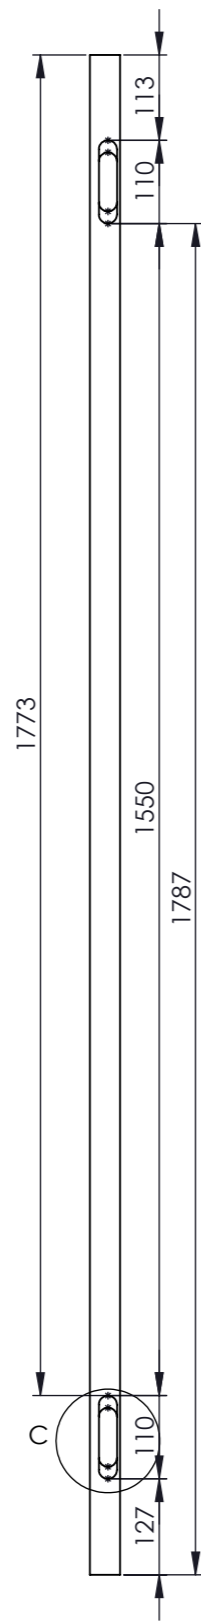

SZCZEGÓŁ C
SKALA: 1 : 2

PRZEKRÓJ D-D
SKALA: 1 : 2

PRZEKRÓJ A-A
SKALA: 1 : 10

PRZEKRÓJ B-B
SKALA: 1 : 10

SZCZEGÓŁ E
SKALA: 1 : 2

PRZEKRÓJ F-F
SKALA: 1 : 2

Szkic skrzydła
skala 1:20

SEKRET 4.2 LEWE NA ZEWNĄTRZ 40x944x2010 (90x202)		Date (mm-dd-yyyy): 26-11-2020	
Materiał	Numer rysunku: ver 2	Skala 1:10	Arkusz: A3
Rysował: M. Teres	Sprawdzony:	Sheet: 1 OF 1	