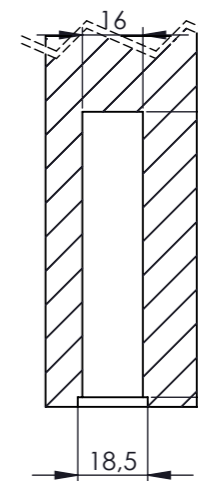

SZCZEGÓŁ C
SKALA: 1 : 2

PRZEKRÓJ D-D
SKALA: 1 : 2

PRZEKRÓJ A-A
SKALA: 1 : 10

PRZEKRÓJ B-B
SKALA: 1 : 10

SZCZEGÓŁ E
SKALA: 1 : 2

PRZEKRÓJ F-F
SKALA: 1 : 2

Szkic skrzydła
skala 1:20

SEKRET 4.2 LEWE NA ZEWNĄTRZ 40x944x2010 (90x202)		Date (mm-dd-yyyy): 26-11-2020	
Materiał	Numer rysunku: ver 2	Skala 1:10	Arkusz: A3
Rysował: M. Teres	Sprawdzony:	Sheet: 1 OF 1	