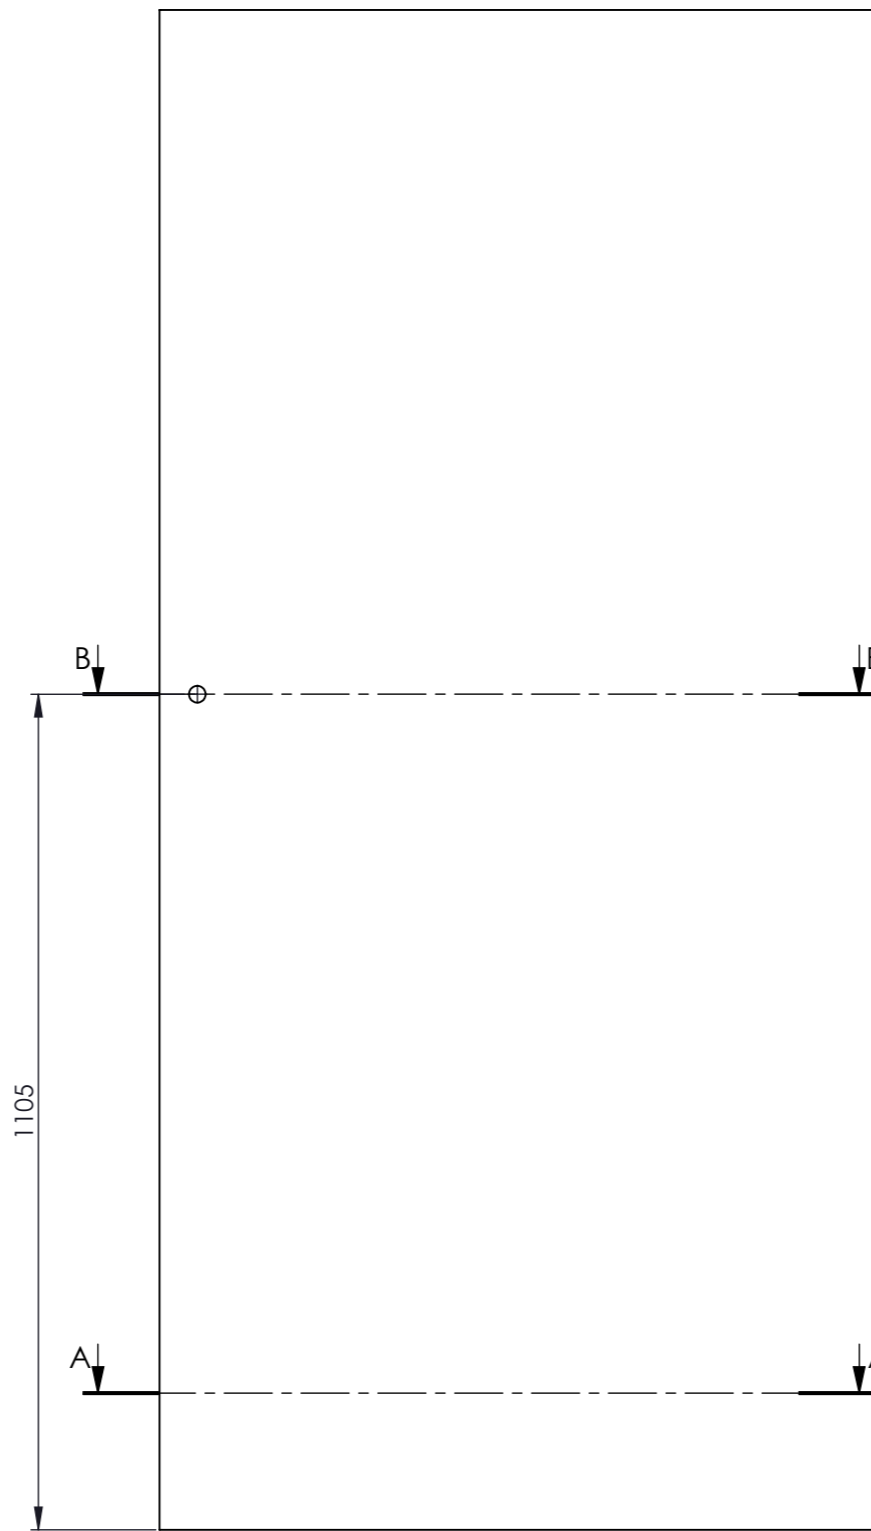

SZCZEGÓŁ C
SKALA: 1 : 2

PRZEKRÓJ D-D
SKALA: 1 : 2

PRZEKRÓJ A-A
SKALA: 1 : 10

PRZEKRÓJ B-B
SKALA: 1 : 10

SZCZEGÓŁ E
SKALA: 1 : 2

PRZEKRÓJ F-F
SKALA: 1 : 2

Szkic skrzydła
skala 1:20

SEKRET 4.2 LEWE NA ZEWNĄTRZ 40x944x2010 (90x202)		Date (mm-dd-yyyy): 26-11-2020	
Materiał	Numer rysunku: ver 2	Skala 1:10	Arkusz: A3
Rysował: M. Teres	Sprawdzony:	Sheet: 1 OF 1	