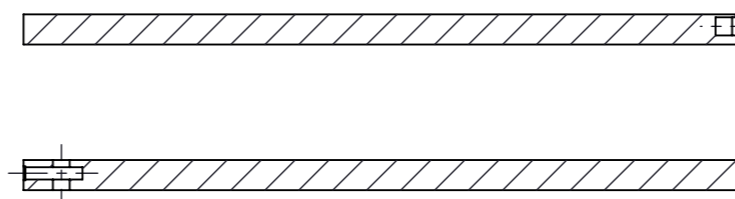

SZCZEGÓŁ C
SKALA: 1 : 2

PRZEKRÓJ D-D
SKALA: 1 : 2

PRZEKRÓJ A-A
SKALA: 1 : 10

PRZEKRÓJ B-B
SKALA: 1 : 10

SZCZEGÓŁ E
SKALA: 1 : 2

PRZEKRÓJ F-F
SKALA: 1 : 2

Szkic skrzydła
skala 1:20

SEKRET 4.2 LEWE NA ZEWNĄTRZ 40x944x2010 (90x202)		Date (mm-dd-yyyy): 26-11-2020	
Materiał	Numer rysunku: ver 2	Skala 1:10	Arkusz: A3
Rysował: M. Teres	Sprawdzony:	Sheet: 1 OF 1	