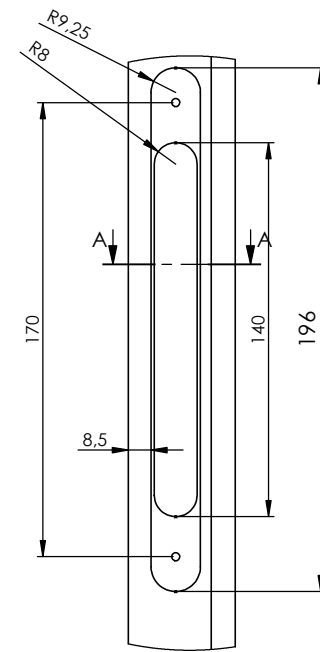

SZCZEGÓŁ B
SKALA: 1 : 2

PRZEKRÓJ S-S
SKALA: 1 : 2

(1:10)

PRZEKRÓJ O-O
SKALA: 1 : 10

PRZEKRÓJ P-P
SKALA: 1 : 10

Szkic skrzydła
skala 1:20

PRZEKRÓJ A-A
SKALA: 1 : 2

Sekret 4.2 LEWE DO ŚRODKA 944x2020x40 (90 x 202)		Date (mm-dd-yyyy) 26-11-2020	
Materiał	Numer rysunku: ver 2	Skala 1:10	Arkusz: A3
Rysował: M. Teres	Sprawdzony:	Sheet: 1 OF 1	