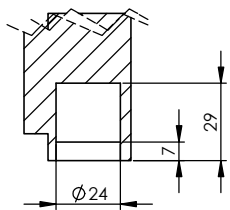

SZCZEGÓŁ B
SKALA: 1 : 2

PRZEKRÓJ S-S
SKALA: 1 : 2

(1:10)

PRZEKRÓJ O-O
SKALA: 1 : 10

PRZEKRÓJ P-P
SKALA: 1 : 10

Szkic skrzydła
skala 1:20

PRZEKRÓJ A-A
SKALA: 1 : 2

Sekret 4.2 LEWE DO ŚRODKA 944x2020x40 (90 x 202)		Date (mm-dd-yyyy) 26-11-2020	
Materiał	Numer rysunku: ver 2	Skala 1:10	Arkusz: A3
Rysował: M. Teres	Sprawdzony:	Sheet: 1 OF 1	