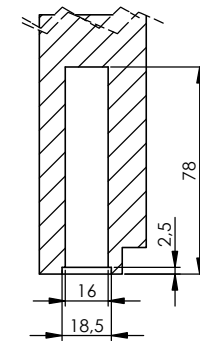

SZCZEGÓŁ B
SKALA: 1 : 2

PRZEKRÓJ S-S
SKALA: 1 : 2

(1:10)

PRZEKRÓJ O-O
SKALA: 1 : 10

PRZEKRÓJ P-P
SKALA: 1 : 10

Szkic skrzydła
skala 1:20

PRZEKRÓJ A-A
SKALA: 1 : 2

Sekret 4.2 LEWE DO ŚRODKA 944x2020x40 (90 x 202)		Date (mm-dd-yyyy) 26-11-2020	
Materiał	Numer rysunku: ver 2	Skala 1:10	Arkusz: A3
Rysował: M. Teres	Sprawdzony:	Sheet: 1 OF 1	