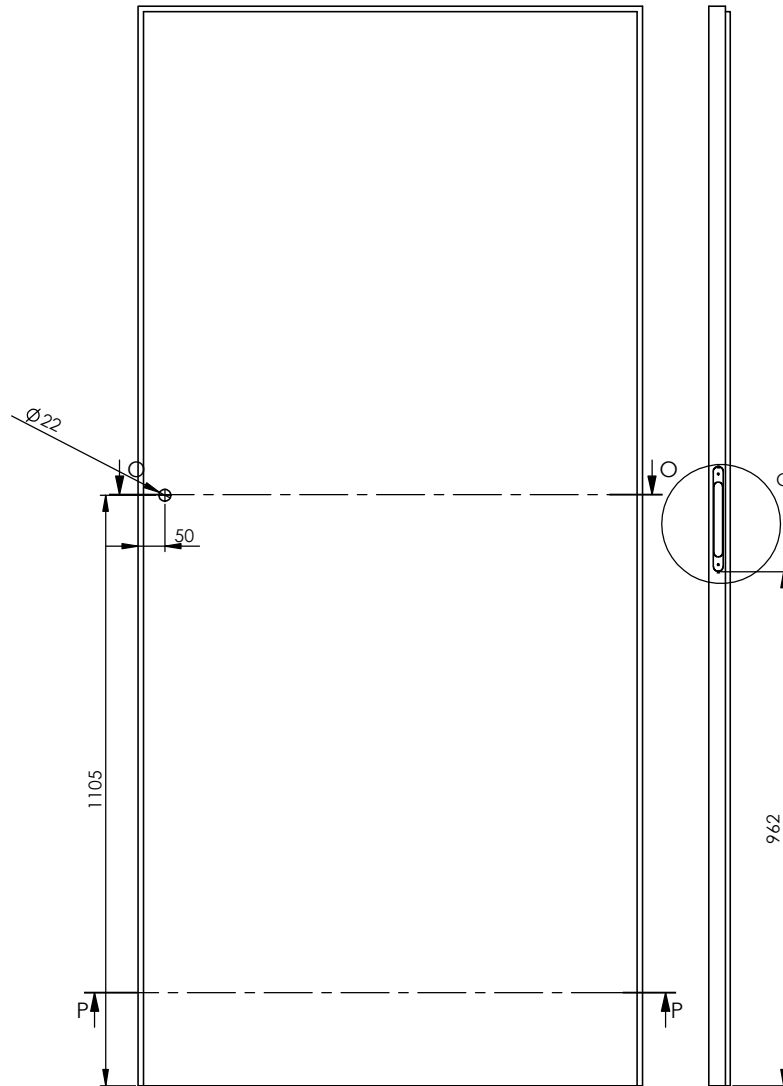

SZCZEGÓŁ B
SKALA: 1 : 2

PRZEKRÓJ S-S
SKALA: 1 : 2

(1:10)

PRZEKRÓJ O-O
SKALA: 1 : 10

PRZEKRÓJ P-P
SKALA: 1 : 10

Szkic skrzydła
skala 1:20

PRZEKRÓJ A-A
SKALA: 1 : 2

Sekret 4.2 LEWE DO ŚRODKA 944x2020x40 (90 x 202)		Date (mm-dd-yyyy) 26-11-2020	
Materiał	Numer rysunku: ver 2	Skala 1:10	Arkusz: A3
Rysował: M. Teres	Sprawdzony:	Sheet: 1 OF 1	