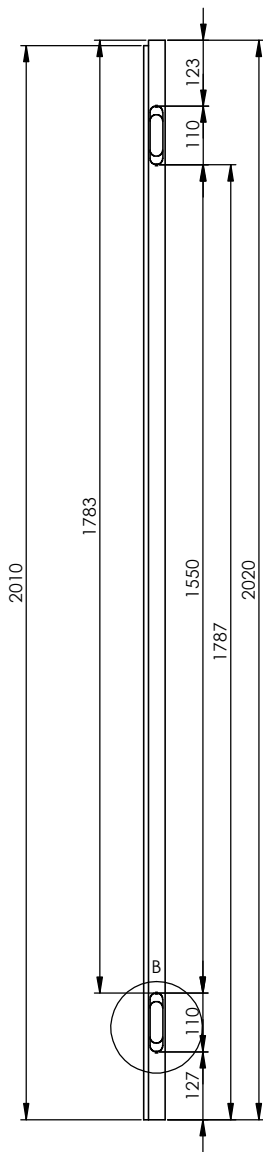

SZCZEGÓŁ B
SKALA: 1 : 2

PRZEKRÓJ S-S
SKALA: 1 : 2

(1:10)

PRZEKRÓJ O-O
SKALA: 1 : 10

PRZEKRÓJ P-P
SKALA: 1 : 10

Szkic skrzydła
skala 1:20

PRZEKRÓJ A-A
SKALA: 1 : 2

Sekret 4.2 LEWE DO ŚRODKA 944x2020x40 (90 x 202)		Date (mm-dd-yyyy) 26-11-2020	
Materiał	Numer rysunku: ver 2	Skala 1:10	Arkusz: A3
Rysował: M. Teres	Sprawdzony:	Sheet: 1 OF 1	