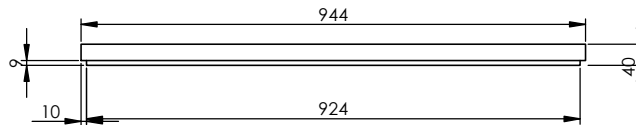

SZCZEGÓŁ B
SKALA: 1 : 2

PRZEKRÓJ S-S
SKALA: 1 : 2

(1:10)

PRZEKRÓJ O-O
SKALA: 1 : 10

PRZEKRÓJ P-P
SKALA: 1 : 10

Szkic skrzydła
skala 1:20

PRZEKRÓJ A-A
SKALA: 1 : 2

Sekret 4.2 LEWE DO ŚRODKA 944x2020x40 (90 x 202)		Date (mm-dd-yyyy) 26-11-2020	
Materiał	Numer rysunku: ver 2	Skala 1:10	Arkusz: A3
Rysował: M. Teres	Sprawdzony:	Sheet: 1 OF 1	