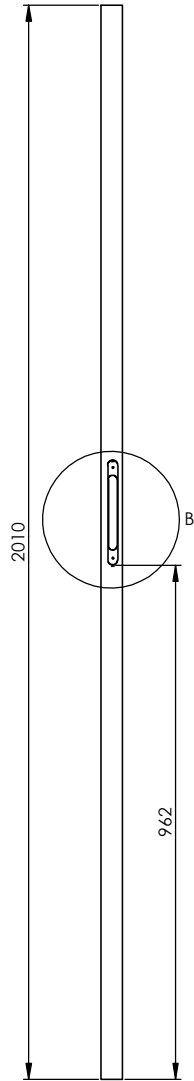

SZCZEGÓŁ B
SKALA: 1 : 2

PRZEKRÓJ D-D
SKALA: 1 : 2

(1:10)

PRZEKRÓJ O-O
SKALA: 1 : 10

PRZEKRÓJ P-P
SKALA: 1 : 10

SZCZEGÓŁ C
SKALA: 1 : 2

PRZEKRÓJ E-E
SKALA: 1 : 2

Szkic skrzydła
skala 1:20

SEKRET 4.2 PRAWA NA ZEWNĄTRZ 40x844x2010 (80x202)		Date (mm-dd-yyyy): 26-11-2020	
Materiał	Numer rysunku: ver 2	Skala 1:10	Arkusz: A3
Rysował: M. Teres	Sprawdzony:	Sheet: 1 OF 1	