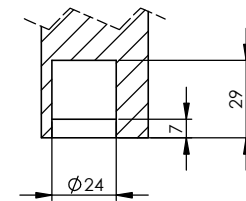

SZCZEGÓŁ B
SKALA: 1 : 2

PRZEKRÓJ D-D
SKALA: 1 : 2

(1:10)

PRZEKRÓJ O-O
SKALA: 1 : 10

PRZEKRÓJ P-P
SKALA: 1 : 10

SZCZEGÓŁ C
SKALA: 1 : 2

PRZEKRÓJ E-E
SKALA: 1 : 2

Szkic skrzydła
skala 1:20

SEKRET 4.2 PRAWA NA ZEWNĄTRZ 40x844x2010 (80x202)		Date (mm-dd-yyyy): 26-11-2020	
Materiał	Numer rysunku: ver 2	Skala 1:10	Arkusz: A3
Rysował: M. Teres	Sprawdzony:	Sheet: 1 OF 1	