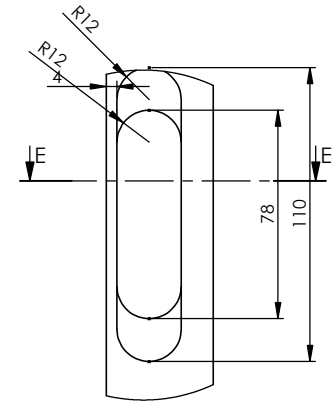

SZCZEGÓŁ B
SKALA: 1 : 2

PRZEKRÓJ D-D
SKALA: 1 : 2

(1:10)

PRZEKRÓJ O-O
SKALA: 1 : 10

PRZEKRÓJ P-P
SKALA: 1 : 10

SZCZEGÓŁ C
SKALA: 1 : 2

PRZEKRÓJ E-E
SKALA: 1 : 2

Szkic skrzydła
skala 1:20

SEKRET 4.2 PRAWA NA ZEWNĄTRZ 40x844x2010 (80x202)		Date (mm-dd-yyyy): 26-11-2020	
Materiał	Numer rysunku: ver 2	Skala 1:10	Arkusz: A3
Rysował: M. Teres	Sprawdzony:	Sheet: 1 OF 1	