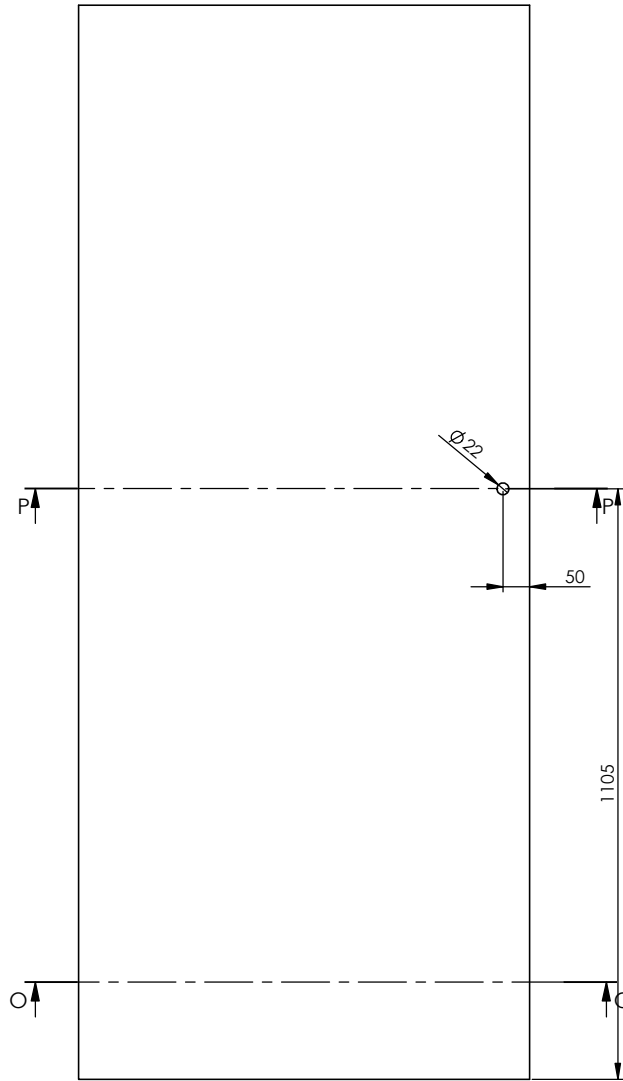

SZCZEGÓŁ B
SKALA: 1 : 2

PRZEKRÓJ D-D
SKALA: 1 : 2

(1:10)

PRZEKRÓJ O-O
SKALA: 1 : 10

PRZEKRÓJ P-P
SKALA: 1 : 10

SZCZEGÓŁ C
SKALA: 1 : 2

PRZEKRÓJ E-E
SKALA: 1 : 2

Szkic skrzydła
skala 1:20

SEKRET 4.2 PRAWA NA ZEWNĄTRZ 40x844x2010 (80x202)		Date (mm-dd-yyyy): 26-11-2020	
Materiał	Numer rysunku: ver 2	Skala 1:10	Arkusz: A3
Rysował: M. Teres	Sprawdzony:	Sheet: 1 OF 1	