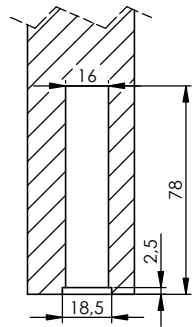

SZCZEGÓŁ B
SKALA: 1 : 2

PRZEKRÓJ D-D
SKALA: 1 : 2

(1:10)

PRZEKRÓJ O-O
SKALA: 1 : 10

PRZEKRÓJ P-P
SKALA: 1 : 10

SZCZEGÓŁ C
SKALA: 1 : 2

PRZEKRÓJ E-E
SKALA: 1 : 2

Szkic skrzydła
skala 1:20

SEKRET 4.2 PRAWA NA ZEWNĄTRZ 40x844x2010 (80x202)		Date (mm-dd-yyyy): 26-11-2020	
Materiał	Numer rysunku: ver 2	Skala 1:10	Arkusz: A3
Rysował: M. Teres	Sprawdzony:	Sheet: 1 OF 1	