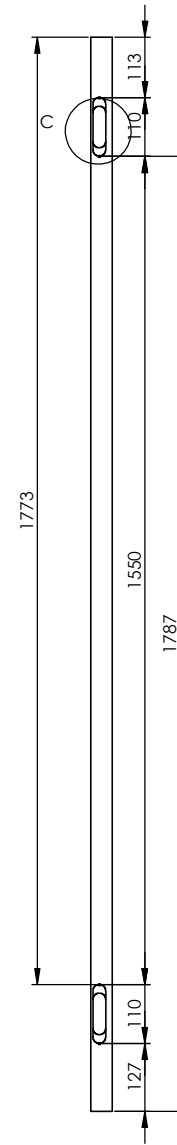

SZCZEGÓŁ B
SKALA: 1 : 2

PRZEKRÓJ D-D
SKALA: 1 : 2

(1:10)

PRZEKRÓJ O-O
SKALA: 1 : 10

PRZEKRÓJ P-P
SKALA: 1 : 10

SZCZEGÓŁ C
SKALA: 1 : 2

PRZEKRÓJ E-E
SKALA: 1 : 2

Szkic skrzydła
skala 1:20

SEKRET 4.2 PRAWA NA ZEWNĄTRZ 40x844x2010 (80x202)		Date (mm-dd-yyyy): 26-11-2020	
Materiał	Numer rysunku: ver 2	Skala 1:10	Arkusz: A3
Rysował: M. Teres	Sprawdzony:	Sheet: 1 OF 1	