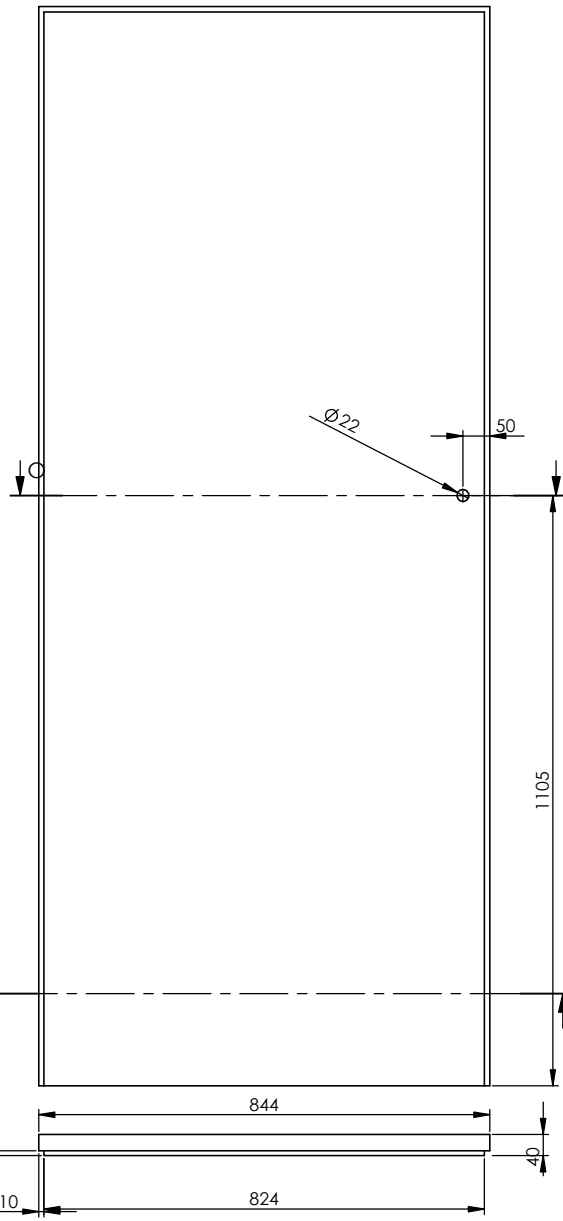

SZCZEGÓŁ B
SKALA: 1 : 2

PRZEKRÓJ D-D
SKALA: 1 : 2

(1:10)

PRZEKRÓJ O-O
SKALA: 1 : 10

PRZEKRÓJ P-P
SKALA: 1 : 10

SZCZEGÓŁ C
SKALA: 1 : 2

PRZEKRÓJ E-E
SKALA: 1 : 2

Szkic skrzydła
skala 1:20

SEKRET 4.2 PRAWO DO ŚRODKA 844x2020x40 (80x202)		Date (mm-dd-yyyy): 26-11-2020	
Materiał	Numer rysunku: ver 2	Skala 1:10	Arkusz: A3
Rysował: M. Teres	Sprawdzony:	Sheet: 1 OF 1	