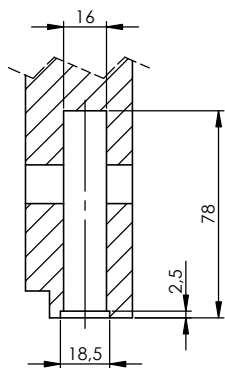

SZCZEGÓŁ B
SKALA: 1 : 2

PRZEKRÓJ D-D
SKALA: 1 : 2

(1:10)

PRZEKRÓJ O-O
SKALA: 1 : 10

PRZEKRÓJ P-P
SKALA: 1 : 10

SZCZEGÓŁ C
SKALA: 1 : 2

PRZEKRÓJ E-E
SKALA: 1 : 2

Szkic skrzydła
skala 1:20

SEKRET 4.2 PRAWO DO ŚRODKA 844x2020x40 (80x202)		Date (mm-dd-yyyy): 26-11-2020	
Materiał	Numer rysunku: ver 2	Skala 1:10	Arkusz: A3
Rysował: M. Teres	Sprawdzony:	Sheet: 1 OF 1	