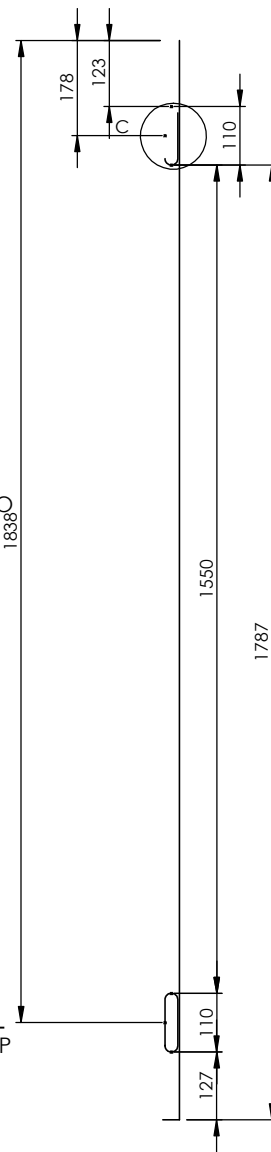

SZCZEGÓŁ B
SKALA: 1 : 2

PRZEKRÓJ D-D
SKALA: 1 : 2

(1:10)

PRZEKRÓJ O-O
SKALA: 1 : 10

PRZEKRÓJ P-P
SKALA: 1 : 10

SZCZEGÓŁ C
SKALA: 1 : 2

PRZEKRÓJ E-E
SKALA: 1 : 2

Szkic skrzydła
skala 1:20

SEKRET 4.2 PRAWO DO ŚRODKA 844x2020x40 (80x202)		Date (mm-dd-yyyy): 26-11-2020	
Materiał	Numer rysunku: ver 2	Skala 1:10	Arkusz: A3
Rysował: M. Teres	Sprawdzony:	Sheet: 1 OF 1	