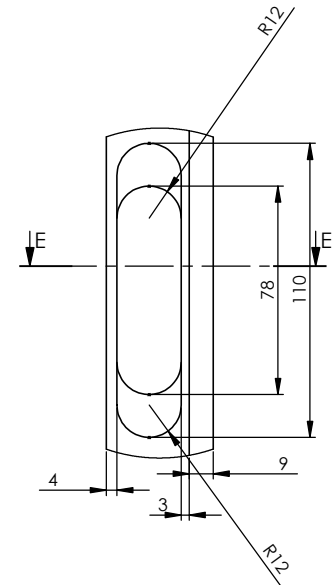

SZCZEGÓŁ B
SKALA: 1 : 2

PRZEKRÓJ D-D
SKALA: 1 : 2

(1:10)

PRZEKRÓJ O-O
SKALA: 1 : 10

PRZEKRÓJ P-P
SKALA: 1 : 10

SZCZEGÓŁ C
SKALA: 1 : 2

PRZEKRÓJ E-E
SKALA: 1 : 2

Szkic skrzydła
skala 1:20

SEKRET 4.2 PRAWO DO ŚRODKA 844x2020x40 (80x202)		Date (mm-dd-yyyy): 26-11-2020	
Materiał	Numer rysunku: ver 2	Skala 1:10	Arkusz: A3
Rysował: M. Teres	Sprawdzony:	Sheet: 1 OF 1	