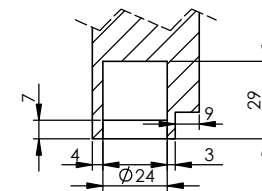

SZCZEGÓŁ B
SKALA: 1 : 2

PRZEKRÓJ D-D
SKALA: 1 : 2

(1:10)

PRZEKRÓJ O-O
SKALA: 1 : 10

PRZEKRÓJ P-P
SKALA: 1 : 10

SZCZEGÓŁ C
SKALA: 1 : 2

PRZEKRÓJ E-E
SKALA: 1 : 2

Szkic skrzydła
skala 1:20

SEKRET 4.2 PRAWO DO ŚRODKA 844x2020x40 (80x202)		Date (mm-dd-yyyy): 26-11-2020	
Materiał	Numer rysunku: ver 2	Skala 1:10	Arkusz: A3
Rysował: M. Teres	Sprawdzony:	Sheet: 1 OF 1	