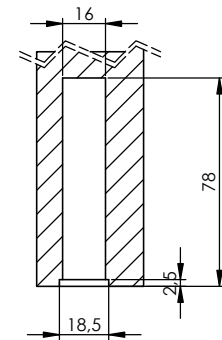

SZCZEGÓŁ C
SKALA: 1 : 2

PRZEKRÓJ D-D
SKALA: 1 : 2

PRZEKRÓJ A-A
SKALA: 1 : 10

PRZEKRÓJ B-B
SKALA: 1 : 10

SZCZEGÓŁ E
SKALA: 1 : 2

PRZEKRÓJ F-F
SKALA: 1 : 2

Szkic skrzydła
skala 1:20

SEKRET 4.2 LEWE NA ZEWNĄTRZ 40x844x2010 (80x202)		Date (mm-dd-yyyy): 26-11-2020	
Materiał	Numer rysunku: ver 2	Skala 1:10	Arkusz: A3
Rysował: M. Teres	Sprawdzony:	Sheet: 1 OF 1	