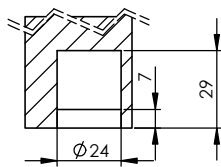

SZCZEGÓŁ C
SKALA: 1 : 2

PRZEKRÓJ D-D
SKALA: 1 : 2

PRZEKRÓJ A-A
SKALA: 1 : 10

PRZEKRÓJ B-B
SKALA: 1 : 10

SZCZEGÓŁ E
SKALA: 1 : 2

PRZEKRÓJ F-F
SKALA: 1 : 2

Szkic skrzydła
skala 1:20

SEKRET 4.2 LEWE NA ZEWNĄTRZ 40x844x2010 (80x202)		Date (mm-dd-yyyy): 26-11-2020	
Materiał	Numer rysunku: ver 2	Skala 1:10	Arkusz: A3
Rysował: M. Teres	Sprawdzony:	Sheet: 1 OF 1	