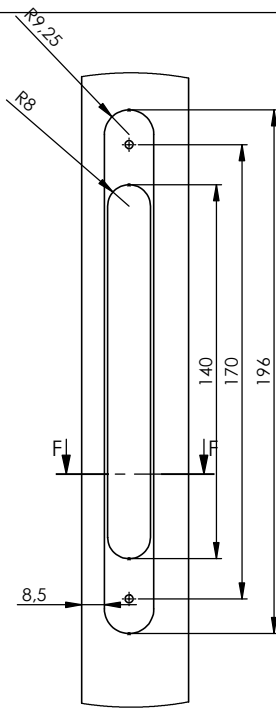

SZCZEGÓŁ C
SKALA: 1 : 2

PRZEKRÓJ D-D
SKALA: 1 : 2

PRZEKRÓJ A-A
SKALA: 1 : 10

PRZEKRÓJ B-B
SKALA: 1 : 10

SZCZEGÓŁ E
SKALA: 1 : 2

PRZEKRÓJ F-F
SKALA: 1 : 2

Szkic skrzydła
skala 1:20

SEKRET 4.2 LEWE NA ZEWNĄTRZ 40x844x2010 (80x202)		Date (mm-dd-yyyy): 26-11-2020	
Materiał	Numer rysunku: ver 2	Skala 1:10	Arkusz: A3
Rysował: M. Teres	Sprawdzony:	Sheet: 1 OF 1	