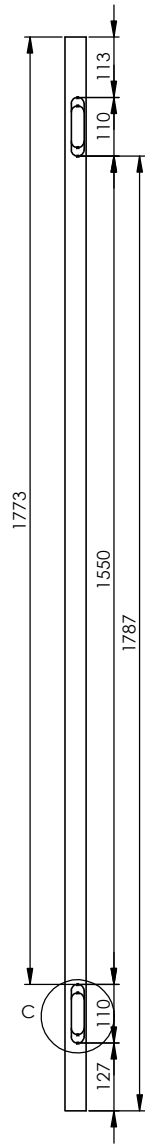

SZCZEGÓŁ C
SKALA: 1 : 2

PRZEKRÓJ D-D
SKALA: 1 : 2

PRZEKRÓJ A-A
SKALA: 1 : 10

PRZEKRÓJ B-B
SKALA: 1 : 10

SZCZEGÓŁ E
SKALA: 1 : 2

PRZEKRÓJ F-F
SKALA: 1 : 2

Szkic skrzydła
skala 1:20

SEKRET 4.2 LEWE NA ZEWNĄTRZ 40x844x2010 (80x202)		Date (mm-dd-yyyy): 26-11-2020	
Materiał	Numer rysunku: ver 2	Skala 1:10	Arkusz: A3
Rysował: M. Teres	Sprawdzony:	Sheet: 1 OF 1	