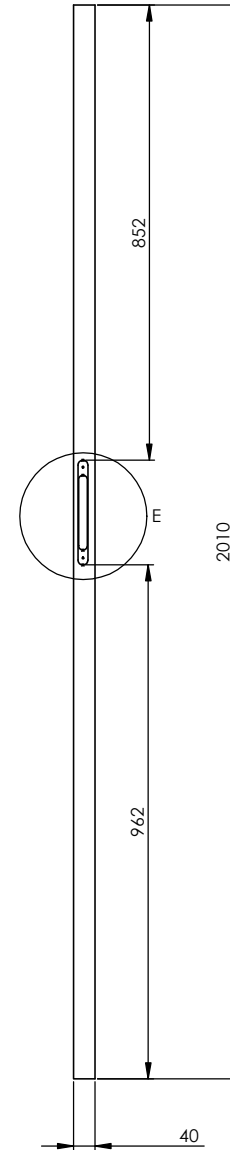

SZCZEGÓŁ C
SKALA: 1 : 2

PRZEKRÓJ D-D
SKALA: 1 : 2

PRZEKRÓJ A-A
SKALA: 1 : 10

PRZEKRÓJ B-B
SKALA: 1 : 10

SZCZEGÓŁ E
SKALA: 1 : 2

PRZEKRÓJ F-F
SKALA: 1 : 2

Szkic skrzydła
skala 1:20

SEKRET 4.2 LEWE NA ZEWNĄTRZ 40x844x2010 (80x202)		Date (mm-dd-yyyy): 26-11-2020	
Materiał	Numer rysunku: ver 2	Skala 1:10	Arkusz: A3
Rysował: M. Teres	Sprawdzony:	Sheet: 1 OF 1	