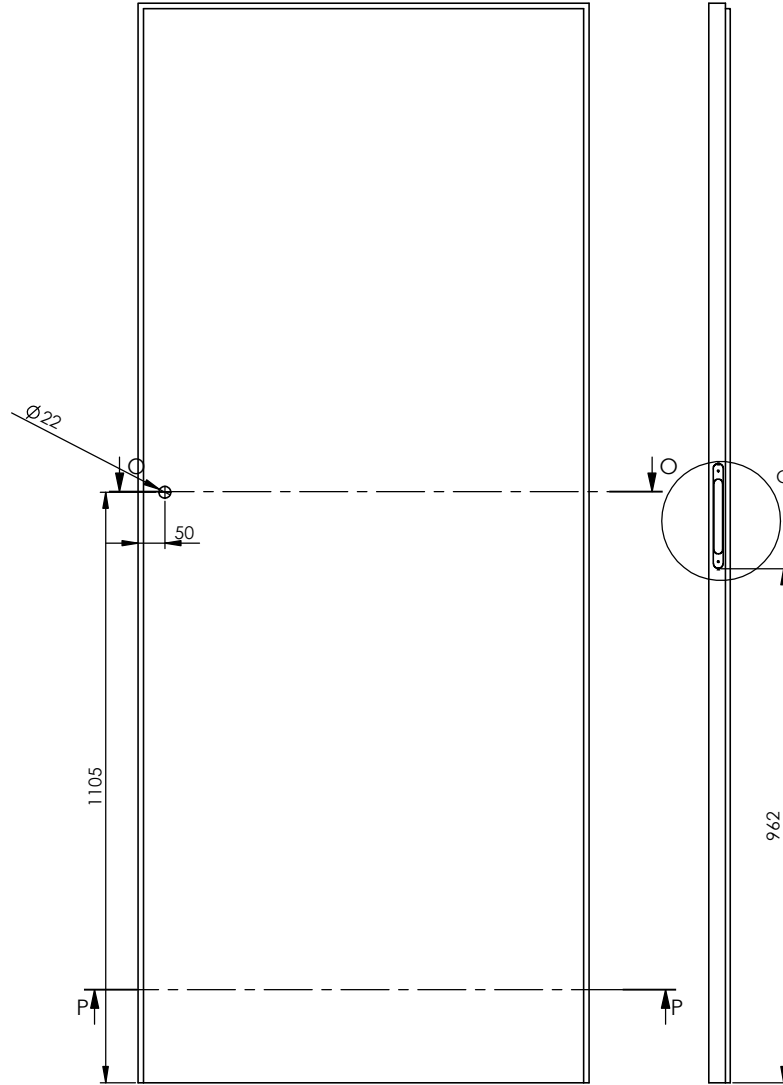

SZCZEGÓŁ B
SKALA: 1 : 2

(1:10)

PRZEKRÓJ S-S
SKALA: 1 : 2

PRZEKRÓJ O-O
SKALA: 1 : 10

PRZEKRÓJ P-P
SKALA: 1 : 10

Szkic skrzydła
skala 1:20

PRZEKRÓJ A-A
SKALA: 1 : 2

Sekret 4.2 LEWE DO ŚRODKA 844x2020x40 (80 x 202)		Date (mm-dd-yyyy): 26-11-2020	
Materiał	Numer rysunku: ver 2	Skala 1:10	Arkusz: A3
Rysował: M. Teres	Sprawdzony:	Sheet: 1 OF 1	