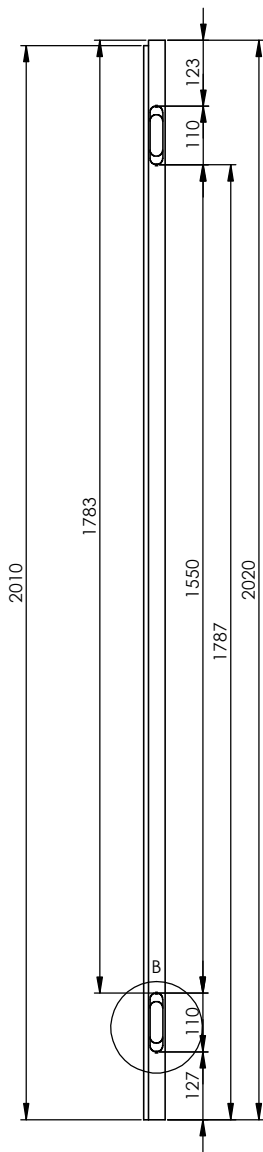

SZCZEGÓŁ B
SKALA: 1 : 2

(1:10)

PRZEKRÓJ S-S
SKALA: 1 : 2

PRZEKRÓJ O-O
SKALA: 1 : 10

PRZEKRÓJ P-P
SKALA: 1 : 10

Szkic skrzydła
skala 1:20

PRZEKRÓJ A-A
SKALA: 1 : 2

Sekret 4.2 LEWE DO ŚRODKA 844x2020x40 (80 x 202)		Date (mm-dd-yyyy): 26-11-2020	
Materiał	Numer rysunku: ver 2	Skala 1:10	Arkusz: A3
Rysował: M. Teres	Sprawdzony:	Sheet: 1 OF 1	