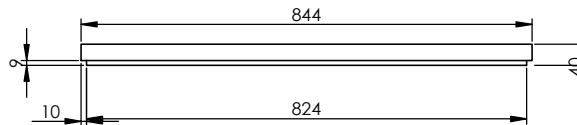

SZCZEGÓŁ B
SKALA: 1 : 2

(1:10)

PRZEKRÓJ S-S
SKALA: 1 : 2

PRZEKRÓJ O-O
SKALA: 1 : 10

PRZEKRÓJ P-P
SKALA: 1 : 10

Szkic skrzydła
skala 1:20

PRZEKRÓJ A-A
SKALA: 1 : 2

Sekret 4.2 LEWE DO ŚRODKA 844x2020x40 (80 x 202)		Date (mm-dd-yyyy): 26-11-2020	
Materiał	Numer rysunku: ver 2	Skala 1:10	Arkusz: A3
Rysował: M. Teres	Sprawdzony:	Sheet: 1 OF 1	