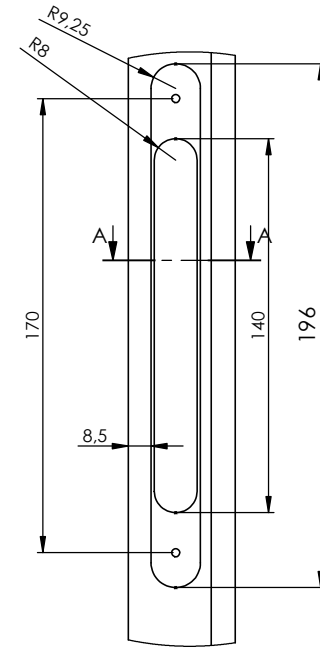

SZCZEGÓŁ B
SKALA: 1 : 2

(1:10)

PRZEKRÓJ S-S
SKALA: 1 : 2

PRZEKRÓJ O-O
SKALA: 1 : 10

PRZEKRÓJ P-P
SKALA: 1 : 10

Szkic skrzydła
skala 1:20

PRZEKRÓJ A-A
SKALA: 1 : 2

Sekret 4.2 LEWE DO ŚRODKA 844x2020x40 (80 x 202)		Date (mm-dd-yyyy): 26-11-2020	
Materiał	Numer rysunku: ver 2	Skala 1:10	Arkusz: A3
Rysował: M. Teres	Sprawdzony:	Sheet: 1 OF 1	