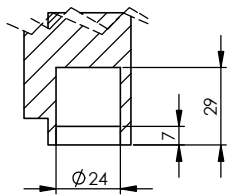

SZCZEGÓŁ B
SKALA: 1 : 2

(1:10)

PRZEKRÓJ S-S
SKALA: 1 : 2

PRZEKRÓJ O-O
SKALA: 1 : 10

PRZEKRÓJ P-P
SKALA: 1 : 10

Szkic skrzydła
skala 1:20

PRZEKRÓJ A-A
SKALA: 1 : 2

Sekret 4.2 LEWE DO ŚRODKA 844x2020x40 (80 x 202)		Date (mm-dd-yyyy): 26-11-2020	
Materiał	Numer rysunku: ver 2	Skala 1:10	Arkusz: A3
Rysował: M. Teres	Sprawdzony:	Sheet: 1 OF 1	