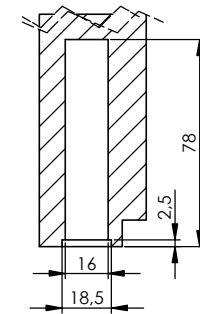

SZCZEGÓŁ B
SKALA: 1 : 2

(1:10)

PRZEKRÓJ S-S
SKALA: 1 : 2

PRZEKRÓJ O-O
SKALA: 1 : 10

PRZEKRÓJ P-P
SKALA: 1 : 10

Szkic skrzydła
skala 1:20

PRZEKRÓJ A-A
SKALA: 1 : 2

Sekret 4.2 LEWE DO ŚRODKA 844x2020x40 (80 x 202)		Date (mm-dd-yyyy): 26-11-2020	
Materiał	Numer rysunku: ver 2	Skala 1:10	Arkusz: A3
Rysował: M. Teres	Sprawdzony:	Sheet: 1 OF 1	