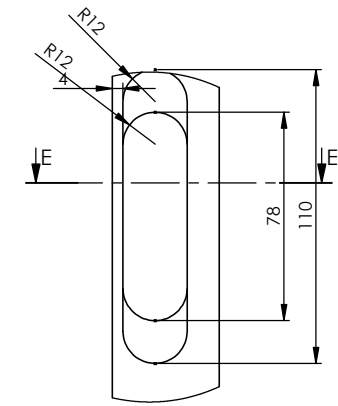

SZCZEGÓŁ B
SKALA: 1 : 2

PRZEKRÓJ D-D
SKALA: 1 : 2

(1:10)

PRZEKRÓJ O-O
SKALA: 1 : 10

PRZEKRÓJ P-P
SKALA: 1 : 10

SZCZEGÓŁ C
SKALA: 1 : 2

PRZEKRÓJ E-E
SKALA: 1 : 2

Szkic skrzydła
skala 1:20

SEKRET 4.2 PRAWA NA ZEWNĄTRZ 40x744x2010 (70x202) (zamek WC)		Date (mm-dd-yyyy): 26-11-2020	
Materiał	Numer rysunku: ver 2	Skala 1:10	Arkusz: A3
Rysował: M. Teres	Sprawdzony:	Sheet: 1 OF 1	