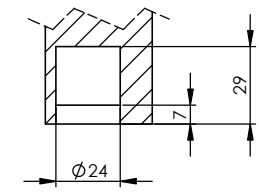

SZCZEGÓŁ B
SKALA: 1 : 2

PRZEKRÓJ D-D
SKALA: 1 : 2

(1:10)

PRZEKRÓJ O-O
SKALA: 1 : 10

PRZEKRÓJ P-P
SKALA: 1 : 10

SZCZEGÓŁ C
SKALA: 1 : 2

PRZEKRÓJ E-E
SKALA: 1 : 2

Szkic skrzydła
skala 1:20

SEKRET 4.2 PRAWA NA ZEWNĄTRZ 40x744x2010 (70x202) (zamek WC)		Date (mm-dd-yyyy): 26-11-2020	
Materiał	Numer rysunku: ver 2	Skala 1:10	Arkusz: A3
Rysował: M. Teres	Sprawdzony:	Sheet: 1 OF 1	