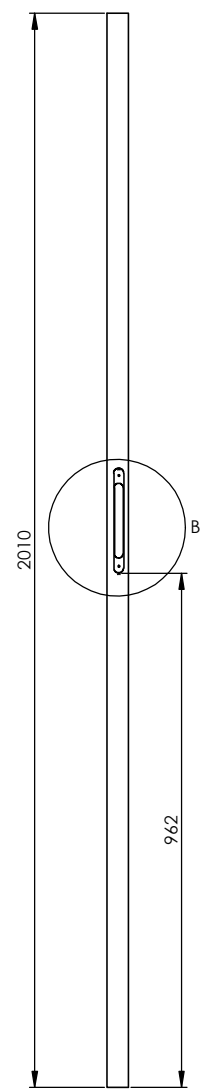

SZCZEGÓŁ B
SKALA: 1 : 2

PRZEKRÓJ D-D
SKALA: 1 : 2

(1:10)

PRZEKRÓJ O-O
SKALA: 1 : 10

PRZEKRÓJ P-P
SKALA: 1 : 10

SZCZEGÓŁ C
SKALA: 1 : 2

PRZEKRÓJ E-E
SKALA: 1 : 2

Szkic skrzydła
skala 1:20

SEKRET 4.2 PRAWA NA ZEWNĄTRZ 40x744x2010 (70x202) (zamek WC)		Date (mm-dd-yyyy): 26-11-2020	
Materiał	Numer rysunku: ver 2	Skala 1:10	Arkusz: A3
Rysował: M. Teres	Sprawdzony:	Sheet: 1 OF 1	