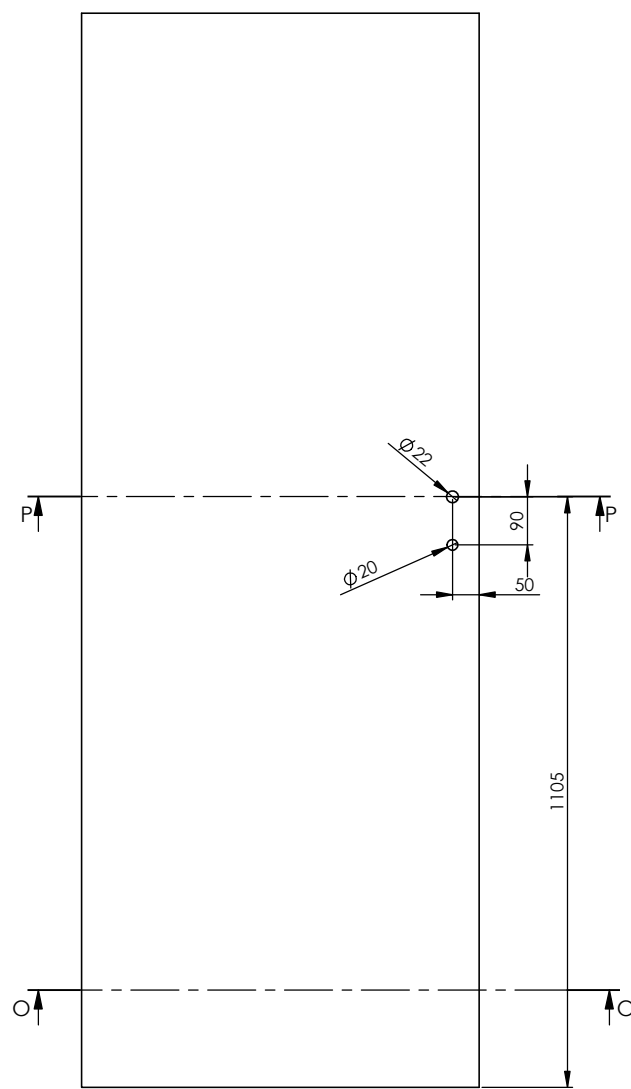

SZCZEGÓŁ B
SKALA: 1 : 2

PRZEKRÓJ D-D
SKALA: 1 : 2

(1:10)

PRZEKRÓJ O-O
SKALA: 1 : 10

PRZEKRÓJ P-P
SKALA: 1 : 10

SZCZEGÓŁ C
SKALA: 1 : 2

PRZEKRÓJ E-E
SKALA: 1 : 2

Szkic skrzydła
skala 1:20

SEKRET 4.2 PRAWA NA ZEWNĄTRZ 40x744x2010 (70x202) (zamek WC)		Date (mm-dd-yyyy): 26-11-2020	
Materiał	Numer rysunku: ver 2	Skala 1:10	Arkusz: A3
Rysował: M. Teres	Sprawdzony:	Sheet: 1 OF 1	