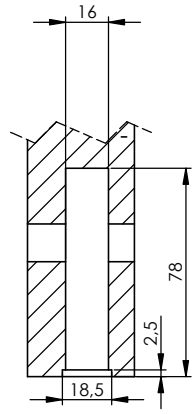

SZCZEGÓŁ B
SKALA: 1 : 2

PRZEKRÓJ D-D
SKALA: 1 : 2

(1:10)

PRZEKRÓJ O-O
SKALA: 1 : 10

PRZEKRÓJ P-P
SKALA: 1 : 10

SZCZEGÓŁ C
SKALA: 1 : 2

PRZEKRÓJ E-E
SKALA: 1 : 2

Szkic skrzydła
skala 1:20

SEKRET 4.2 PRAWA NA ZEWNĄTRZ 40x744x2010 (70x202) (zamek WC)		Date (mm-dd-yyyy): 26-11-2020	
Materiał	Numer rysunku: ver 2	Skala 1:10	Arkusz: A3
Rysował: M. Teres	Sprawdzony:	Sheet: 1 OF 1	