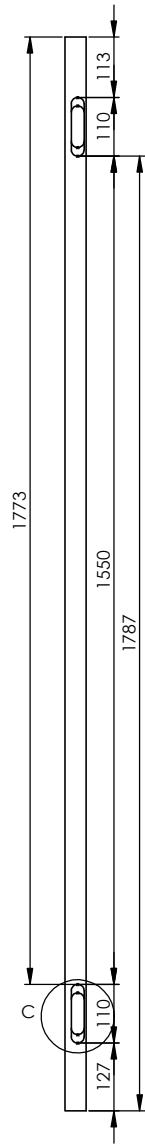

SZCZEGÓŁ C
SKALA: 1 : 2

PRZEKRÓJ D-D
SKALA: 1 : 2

PRZEKRÓJ A-A
SKALA: 1 : 10

PRZEKRÓJ B-B
SKALA: 1 : 10

SZCZEGÓŁ E
SKALA: 1 : 2

PRZEKRÓJ F-F
SKALA: 1 : 2

Szkic skrzydła
skala 1:20

SEKRET 4.2 LEWE NA ZEWNĄTRZ 40x744x2010 (70x202)		Date (mm-dd-yyyy): 26-11-2020	
Materiał	Numer rysunku: ver 2	Skala 1:10	Arkusz: A3
Rysował: M. Teres	Sprawdzony:	Sheet: 1 OF 1	