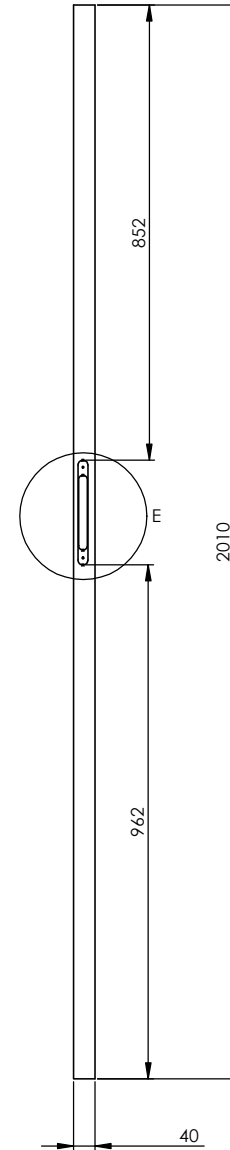

SZCZEGÓŁ C
SKALA: 1 : 2

PRZEKRÓJ D-D
SKALA: 1 : 2

PRZEKRÓJ A-A
SKALA: 1 : 10

PRZEKRÓJ B-B
SKALA: 1 : 10

SZCZEGÓŁ E
SKALA: 1 : 2

PRZEKRÓJ F-F
SKALA: 1 : 2

Szkic skrzydła
skala 1:20

SEKRET 4.2 LEWE NA ZEWNĄTRZ 40x744x2010 (70x202)		Date (mm-dd-yyyy): 26-11-2020	
Materiał	Numer rysunku: ver 2	Skala 1:10	Arkusz: A3
Rysował: M. Teres	Sprawdzony:	Sheet: 1 OF 1	