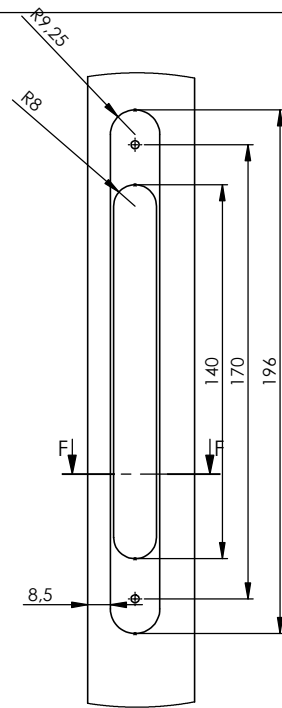

SZCZEGÓŁ C
SKALA: 1 : 2

PRZEKRÓJ D-D
SKALA: 1 : 2

PRZEKRÓJ A-A
SKALA: 1 : 10

PRZEKRÓJ B-B
SKALA: 1 : 10

SZCZEGÓŁ E
SKALA: 1 : 2

PRZEKRÓJ F-F
SKALA: 1 : 2

Szkic skrzydła
skala 1:20

SEKRET 4.2 LEWE NA ZEWNĄTRZ 40x744x2010 (70x202)		Date (mm-dd-yyyy): 26-11-2020	
Materiał	Numer rysunku: ver 2	Skala 1:10	Arkusz: A3
Rysował: M. Teres	Sprawdzony:	Sheet: 1 OF 1	