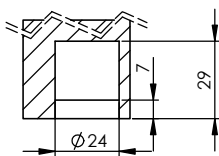

SZCZEGÓŁ C
SKALA: 1 : 2

PRZEKRÓJ D-D
SKALA: 1 : 2

PRZEKRÓJ A-A
SKALA: 1 : 10

PRZEKRÓJ B-B
SKALA: 1 : 10

SZCZEGÓŁ E
SKALA: 1 : 2

PRZEKRÓJ F-F
SKALA: 1 : 2

Szkic skrzydła
skala 1:20

SEKRET 4.2 LEWE NA ZEWNĄTRZ 40x744x2010 (70x202)		Date (mm-dd-yyyy): 26-11-2020	
Materiał	Numer rysunku: ver 2	Skala 1:10	Arkusz: A3
Rysował: M. Teres	Sprawdzony:	Sheet: 1 OF 1	