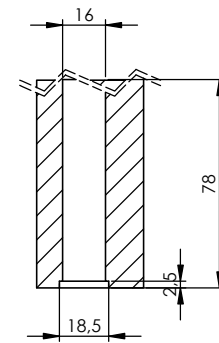

SZCZEGÓŁ C
SKALA: 1 : 2

PRZEKRÓJ D-D
SKALA: 1 : 2

PRZEKRÓJ A-A
SKALA: 1 : 10

PRZEKRÓJ B-B
SKALA: 1 : 10

SZCZEGÓŁ E
SKALA: 1 : 2

PRZEKRÓJ F-F
SKALA: 1 : 2

Szkic skrzydła
skala 1:20

SEKRET 4.2 LEWE NA ZEWNĄTRZ 40x744x2010 (70x202)		Date (mm-dd-yyyy): 26-11-2020	
Materiał	Numer rysunku: ver 2	Skala 1:10	Arkusz: A3
Rysował: M. Teres	Sprawdzony:	Sheet: 1 OF 1	