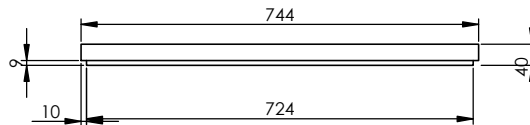

SZCZEGÓŁ B  
SKALA: 1 : 2

PRZEKRÓJ S-S  
SKALA: 1 : 2

(1:10)

PRZEKRÓJ O-O  
SKALA: 1 : 10

PRZEKRÓJ P-P  
SKALA: 1 : 10

Szkic skrzydła  
skala 1:20

PRZEKRÓJ A-A  
SKALA: 1 : 2

Sekret 4.2 LEWE DO ŚRODKA		Date (mm-dd-yyyy):	
744x2020x40 (70 x 202)		26-11-2020	
Materiał	Numer rysunku: ver 2	Skala 1:10	Arkusz: A3
Rysował: M. Teres	Sprawdzony:	Sheet: 1 OF 1	