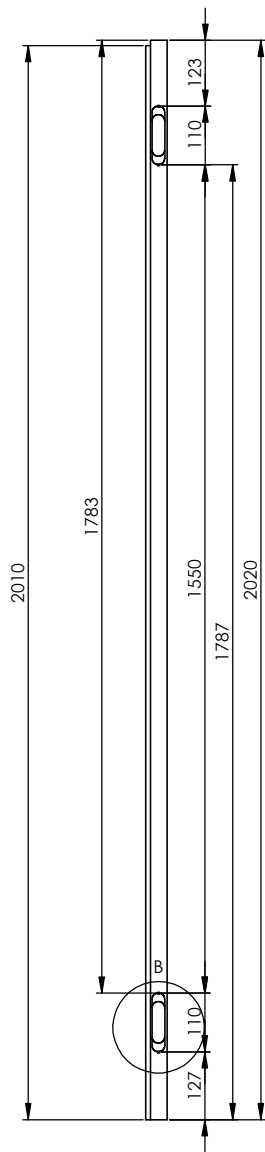

SZCZEGÓŁ B  
SKALA: 1 : 2

PRZEKRÓJ S-S  
SKALA: 1 : 2

(1:10)

PRZEKRÓJ O-O  
SKALA: 1 : 10

PRZEKRÓJ P-P  
SKALA: 1 : 10

Szkic skrzydła  
skala 1:20

PRZEKRÓJ A-A  
SKALA: 1 : 2

Sekret 4.2 LEWE DO ŚRODKA		Date (mm-dd-yyyy):	
744x2020x40 (70 x 202)		26-11-2020	
Materiał	Numer rysunku: ver 2	Skala 1:10	Arkusz: A3
Rysował: M. Teres	Sprawdzony:	Sheet: 1 OF 1	