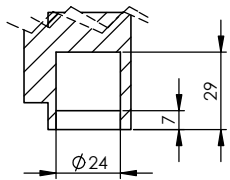

SZCZEGÓŁ B  
SKALA: 1 : 2

PRZEKRÓJ S-S  
SKALA: 1 : 2

(1:10)

PRZEKRÓJ O-O  
SKALA: 1 : 10

PRZEKRÓJ P-P  
SKALA: 1 : 10

Szkic skrzydła  
skala 1:20

PRZEKRÓJ A-A  
SKALA: 1 : 2

Sekret 4.2 LEWE DO ŚRODKA		Date (mm-dd-yyyy):	
744x2020x40 (70 x 202)		26-11-2020	
Materiał	Numer rysunku: ver 2	Skala 1:10	Arkusz: A3
Rysował: M. Teres	Sprawdzony:	Sheet: 1 OF 1	