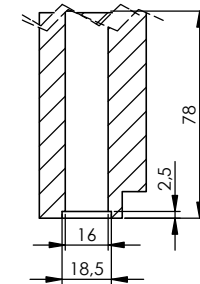

SZCZEGÓŁ B  
SKALA: 1 : 2

PRZEKRÓJ S-S  
SKALA: 1 : 2

(1:10)

PRZEKRÓJ O-O  
SKALA: 1 : 10

PRZEKRÓJ P-P  
SKALA: 1 : 10

Szkic skrzydła  
skala 1:20

PRZEKRÓJ A-A  
SKALA: 1 : 2

Sekret 4.2 LEWE DO ŚRODKA		Date (mm-dd-yyyy):	
744x2020x40 (70 x 202)		26-11-2020	
Materiał	Numer rysunku: ver 2	Skala 1:10	Arkusz: A3
Rysował: M. Teres	Sprawdzony:	Sheet: 1 OF 1	