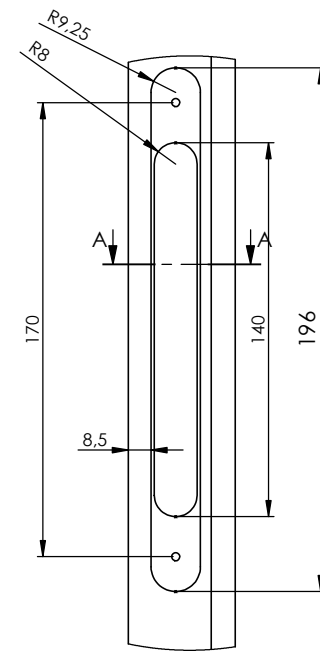

SZCZEGÓŁ B  
SKALA: 1 : 2

PRZEKRÓJ S-S  
SKALA: 1 : 2

(1:10)

PRZEKRÓJ O-O  
SKALA: 1 : 10

PRZEKRÓJ P-P  
SKALA: 1 : 10

Szkic skrzydła  
skala 1:20

PRZEKRÓJ A-A  
SKALA: 1 : 2

Sekret 4.2 LEWE DO ŚRODKA		Date (mm-dd-yyyy):	
744x2020x40 (70 x 202)		26-11-2020	
Materiał	Numer rysunku: ver 2	Skala 1:10	Arkusz: A3
Rysował: M. Teres	Sprawdzony:	Sheet: 1 OF 1	