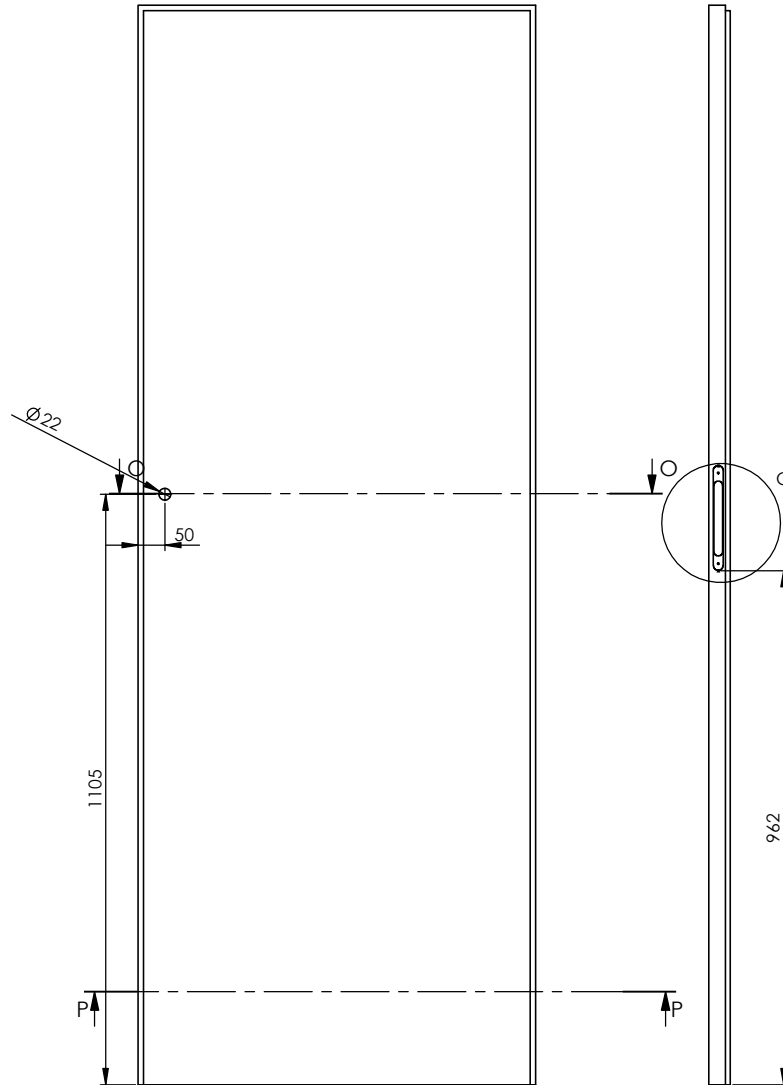

SZCZEGÓŁ B  
SKALA: 1 : 2

PRZEKRÓJ S-S  
SKALA: 1 : 2

(1:10)

PRZEKRÓJ O-O  
SKALA: 1 : 10

PRZEKRÓJ P-P  
SKALA: 1 : 10

Szkic skrzydła  
skala 1:20

PRZEKRÓJ A-A  
SKALA: 1 : 2

Sekret 4.2 LEWE DO ŚRODKA		Date (mm-dd-yyyy):	
744x2020x40 (70 x 202)		26-11-2020	
Materiał	Numer rysunku: ver 2	Skala 1:10	Arkusz: A3
Rysował: M. Teres	Sprawdzony:	Sheet: 1 OF 1	